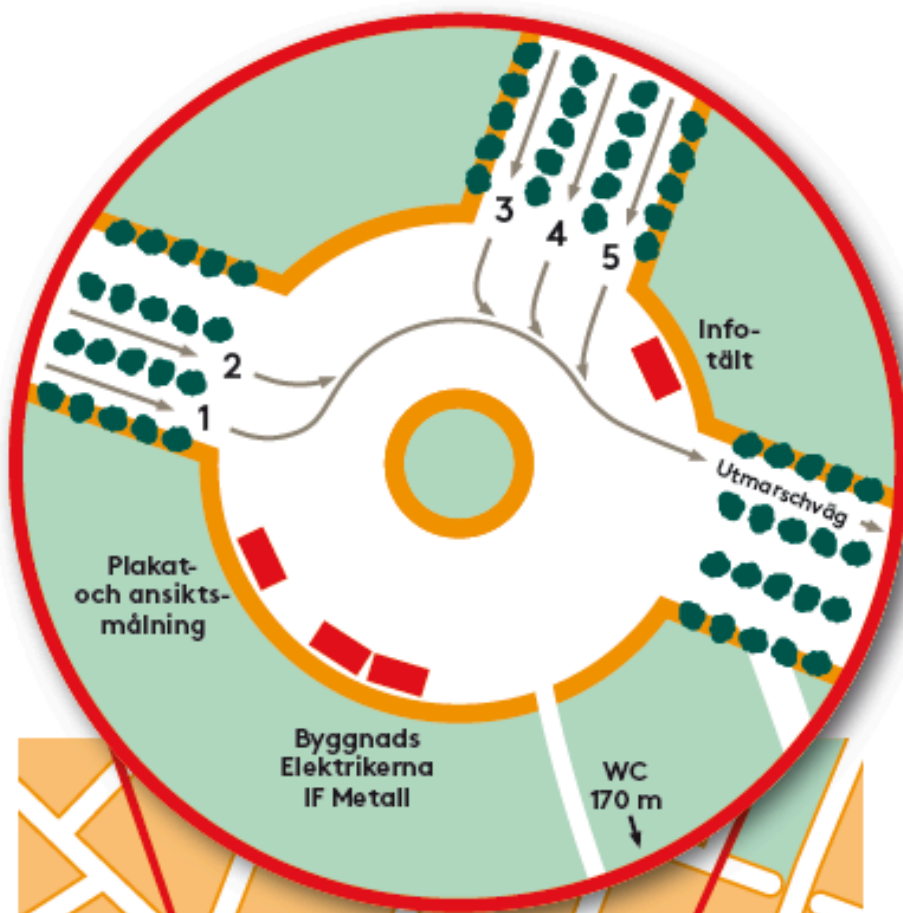

## TRANSPORTARE - DAX FÖR UPPSTÄLLNING!

Dagen är här då vi samlas och visar vår styrka!  
Följ med på årets viktigaste PROMENAD!

### PROGRAM:

11:00 - Humlegården; Aktivitet för barn m.m.

13:00 - Humlegården - Samling &  
uppställning;

Vi ses i led 2 efter Byggnads  
(se karta på nästa sida).

14:00 - Avmarsch

15:00 - Norra Latin; talare och uppträdande.

# Välkommen till Första maj!

**Avmarsch klockan 14.00**

**Uppställning för avdelningarna  
med täten mot Linnéstatyn**

**Avdelning 1**  
Stockholms Blåsorkester  
SSU  
S-studenter  
S-kvinnor  
Tro & Solidaritet  
Unga Örnar  
Gamla Gardet  
Öppna utskottets föreningar

**Avdelning 4**  
Stockholms Musikkår Tre Kronor  
Föreningar inom Stockholms geografiska kretsar:  
Västerort, Bromma/Kungsholm, Norra Innerstan,  
Södermalm, Sydväst och Sydost.  
Avdelningen är även öppen för övriga  
socialdemokratiska sympatisörer.